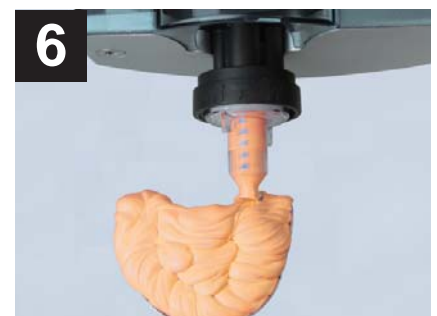

パナジル器械練和タイプの 包装・開封方法変更のお知らせ

新包装

変更

旧包装

新包装 使用方法

青色円型キャップを反時計回りに回し取り外す。

青色円型キャップを引き外す

印象材自動練和器に黒色ジャンボカートリッジを正しくセット。

濃紺色のダイナミックミキサーを黒カートリッジに正しく挿入・装着。

練和物が均質練和されるまで最低3cm以上試し出し廃棄。

印象採得用トレーに築盛します。

濃紺色ダイナミックミキサーの白凸部を黒カートリッジ凹部に正しく挿入。

濃紺色ダイナミックミキサーを時計回りに右回しロックし、準備完了。

旧タイプの蛍光グリーン色のダイナミックミキサーは使えません。