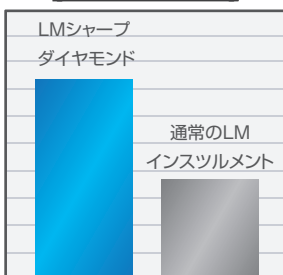

人間工学に基づいたエルゴノミックデザイン
エルゴセンスハンドル

持ちやすく
疲れにくいよ

3

非常に耐久性の高い特殊金属でコーティング
PVD コーティング

【耐摩耗性の比較】

シャープダイヤモンドは、
1.8倍以上の耐摩耗性を
示しました。(従来品比)

これが
シャープニング
フリーの秘密

*PVD: Physical Vapor Deposition
物理蒸着法のこと、非常に硬く耐摩耗性がある

*LM シャープダイヤモンドは、
シャープニングを行うことができません

4

特にシャープニングの原型維持が難しく、寿命が短くなりやすい
ミニタイプに特化

シャープニング
の難しいミニも
安心

買い替え時期は
テストスティックで
チェックしてね

LM ErgoSense SHARP DIAMOND

LM シャープダイヤモンドシリーズ

エルゴセンス(ES)