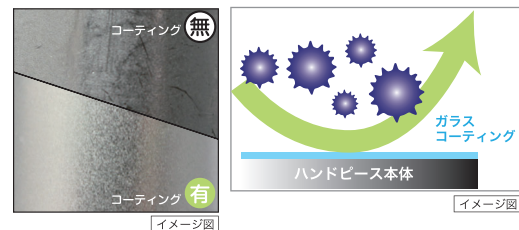

Made in AUSTRIA

1 Ring 5-LED+ TK-97L、TK-98L、TK-100Lに搭載

タービン前面リングに配置された5つのマイクロLED。
W&H専用のロトクイックカプリングだから可能となったオンリーワン技術により、影のできない
明るい視野が可能となりました。ジェットウォッシャー、オートクレーブにも対応しています。

従来方式では必ず影ができます。

Ring 5-LED+
Ring 5-LED+なら影のない明るく
鮮明な視野が生まれます。

演色評価係数*90
のLED+を採用
※自然光=100

2 Microヘッドが新登場

サイネア ビジョン マイクロタービン TK-94Lはヘッドが
小さく、子供や口の開きが小さい患者さんに適しています。

3 軽量ボディーで疲れにくい

僅か40グラム*の超軽量ボディー。
バランスの良いデザイン設計のため
1日の長い診療でも疲れを感じさせ
ません。

*ロトクイックカプリングモデル

4 衛生的で長寿命

今度のサイネアVISIONシリーズのハンドピース本体表面はガラスコー
ティングが施されています。これにより、ハンドピース本体にキズが付き
にくく長くきれいに愛用頂けます。また、表面のキズに細菌等が残留す
るリスクが低減できるため、感染予防の観点からも安心度が増します。

イメージ図

	TK-94L	TK-94LM
ライト	1LED+	コンパクトガラスロッド
色温度	5,500K	—
ライトの照度	25,000lux	—
カプリング	ロトクイック	マルチフレックス
ヘッドサイズ (直径)	9mm	9mm
パワー	14W	14W
回転数 (rpm)	410,000	410,000
バー直径 / 最大長	1.6mm/16mm	1.6mm/16mm
重量	39g	67g
スプレーノズルの数	5	5
騒音レベル	59db	59db