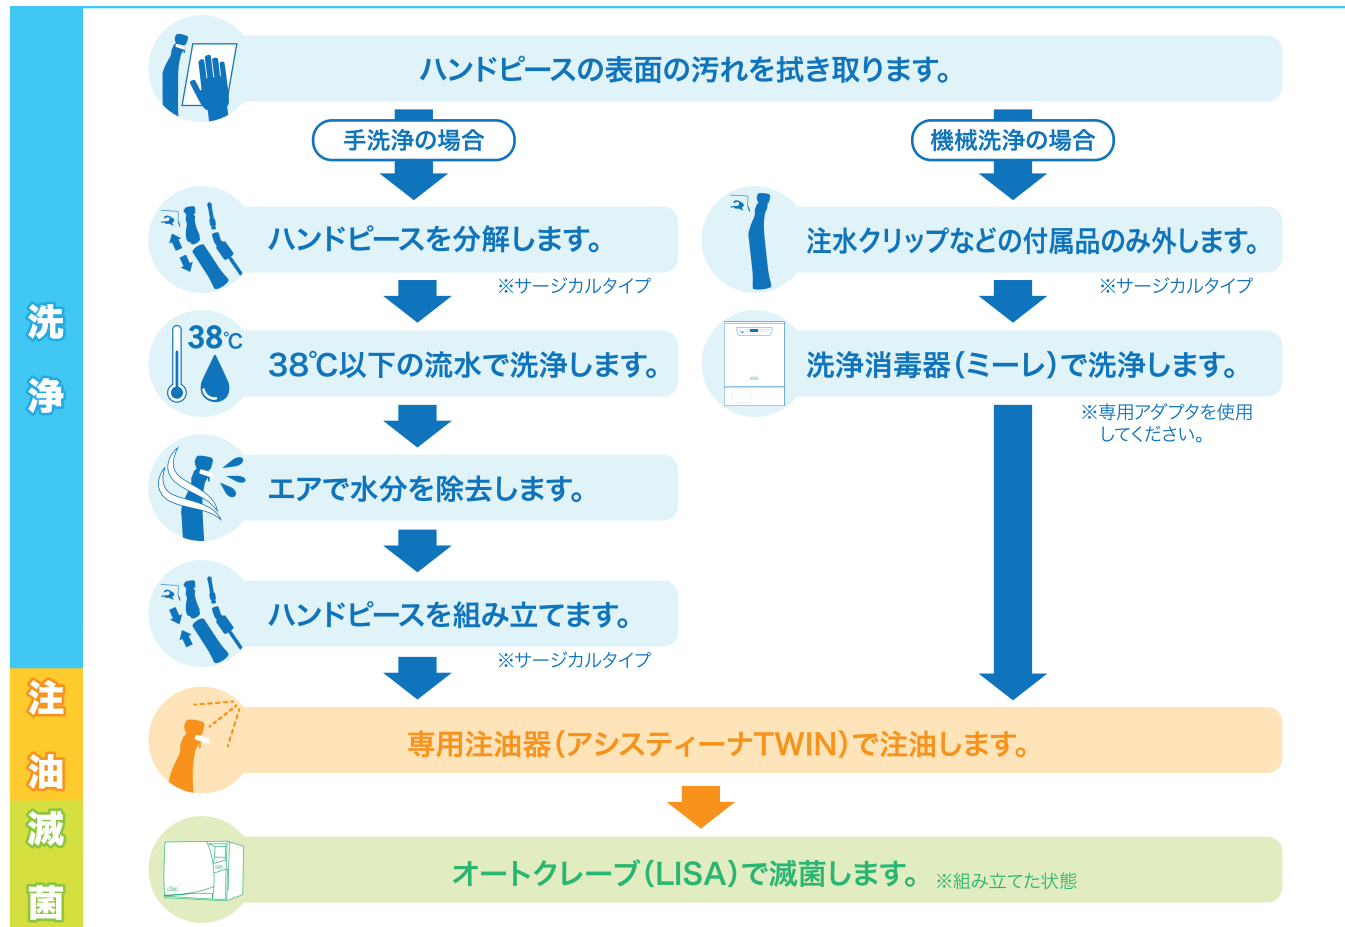

ハンドピース メンテナンスの流れ

アシスティーナ TWIN

TWIN チャンバータイプ (2層式) の新デザイン!!

スプレーチャネルの / インストールメントの /

洗浄・注油 わずか 10秒!

必要なハンドピース本数を効率的かつ迅速に注油!

*1本10秒

新技術のnebulization機能で オイル・クリーニング液をミスト化 (噴射)