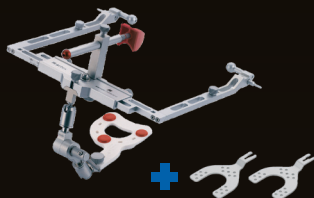

石膏の膨張を補正し、  
超精密な可撤式作業模型の  
製作を可能。

超精密作業模型製作システム  
ジロフォーム ピンドリル  
スターターキット付 キャンペーン

ジロフォーム ピンドリル

特別価格にてご提供

口腔内の状態にかかわらず  
数分でアーテックス咬合器へ  
正確にトランスファーできる。

咬合採得用器具  
アーテックスフェイスボウ  
キャンペーン

バイトフォークパーシャル用(2個)付

特別価格にてご提供

カーボン製で安定感に  
優れた軽量の  
ハイテク素材採用。

歯科用咬合器  
アーテックス咬合器 キャンペーン

特別価格にてご提供

ユニークな形のブレードは  
様々な素材を均一に  
攪拌できる。

高性能真空攪拌機  
スマートミックス X2 キャンペーン

スマートミックス X2  
500mL羽根/ボウル/スタンド付

特別価格にてご提供

アマンギルバッハキャンペーンの詳細は  
こちらからもご覧いただけます。