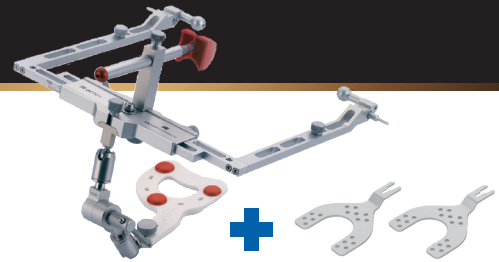

## ジロフォーム ピンドリル スターターキット付 キャンペーン

ジロフォーム ピンドリルに必要な器材を揃えたスターターキットをセットにして、特別価格にてご提供いたします。

標準価格 **590,000 円** のところ

**特別価格にてご提供**

石膏の膨張を補正し、**超精密**な可撤式作業用模型の製作を可能にしたシステム  
インプラント模型製作に最適

ジロフォーム ピンドリル

咬合採得用器具

## アーテックスフェイスボウ キャンペーン

軽量アルミフレームで患者さんに負担が少なくセットアップ中に補助を必要としない設計になっています。  
バイトフォークパーシャル用(2個)をセットにして、特別価格にてご提供いたします。

標準価格 **170,000 円** のところ

**特別価格にてご提供**

バイトフォークパーシャル用(2個)付

歯科用咬合器