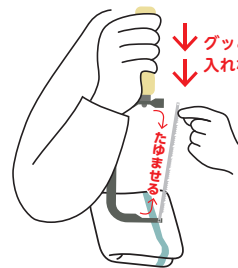

05 ネイのフレームでも
使用可能

a

大きなスペースを設けることにより、湿った石膏でも目詰まりしにくくなります。

b

さらに、この大きなスペースは削りかすを掻き出す役割もあり、切れ味が落ちることなく長時間使い続けることができます。

c

少し高くなっているこの部分が、乾燥した超硬石膏でも鋭く食い込みます。

d

刃の厚みが薄いため、スペースが限られた下顎前歯にも使用できます。

OLSAW 刃部拡大図

Skip-Tooth blade

フレームの脱着方法

- ・平な机で作業してください
- ・滑ると危険なので下にタオル等の布を敷いてください

- ・脳を締めて柄をしっかりと握ってください
- ・肘をテーブルに置いて、前かがみの体勢で体ごとフレームに体重をかけてください

- ・フレームをたゆませて、刃を取り外してください

※刃を取り付けるときも同様の手順で行ってください