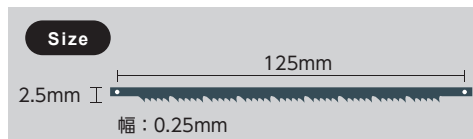

※記載内容は 2021 年 12 月現在のものです。尚、記載価格はすべて税別です。

OLSAW

白水貿易株式会社

〒064-0824 札幌市中央区北4条西20丁目2番1号 Nord 420BLD1F ☎(011)616-5814
〒336-0017 さいたま市南区南浦和3丁目34番2号 ☎(048)884-3951
〒101-0052 東京都千代田区神田小川町1-11 千代田小川町クロス12F ☎(03)5217-4618
〒464-0075 名古屋市中区山崎3-10-17 今池セントラルビル2F ☎(052)733-1877
〒532-0033 大阪市淀川区新高1丁目1番15号 ☎(06)6396-4400
〒812-0013 福岡市博多区博多駅東2-18-30 八重洲博多ビル5F ☎(092)432-4618
<https://www.hakusui-trading.co.jp/>

2021.12.P2,000 B32 Ver1.1.1