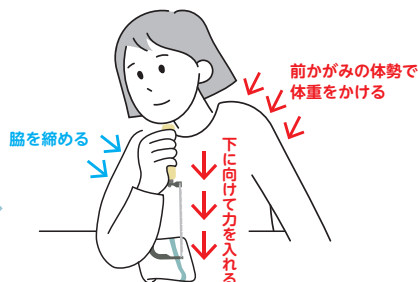

刃の厚みが薄いため、スペースが限られた下顎前歯にも使用できます。

OLSAW 刃部拡大図

Skip-Tooth blade

フレームの脱着方法

- ・平な机で作業してください
- ・滑ると危険なので下にタオル等の布を敷いてください

- ・脳を締めて柄をしっかりと握ってください
- ・肘をテーブルに置いて、前かがみの体勢で体ごとフレームに体重をかけてください

- ・フレームをたゆませて、刃を取り外してください

※刃を取り付けるときも同様の手順で行ってください