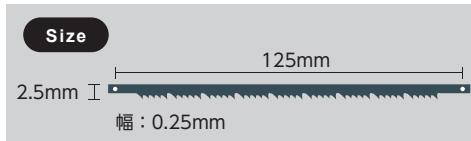

Size

125mm
2.5mm
幅：0.25mm

※記載内容は 2023 年 4 月現在のものです。尚、記載価格はすべて税別です。

OLSAW

白水貿易株式会社

【札幌営業所】〒064-0824 札幌市中央区北4条西20-2-1 Nord 420BLD1階 TEL(011)616-5814
【関東北営業所】〒336-0017 さいたま市南区南浦和3-34-2 TEL(048)884-3951
【東京支店】〒101-0052 東京都千代田区神田小川町1-11 千代田小川町クロス2階 TEL(03)5217-4618
【名古屋営業所】〒464-0075 名古屋市中千種区内山3-10-17 今池セントラルビル2階 TEL(052)733-1877
【大阪本社】〒532-0033 大阪府大阪市淀川区新高1-1-15 TEL(06)6396-4400
【広島営業所】〒732-0804 広島市南区西壱屋3-2-1 日通ビル1階 TEL(082)207-2870
【福岡営業所】〒812-0013 福岡市博多区博多駅東2-18-30 八重洲博多ビル5階 TEL(092)432-4618
<https://www.hakusui-trading.co.jp/>

2023.04.P2,000 B32 Ver1.1.2