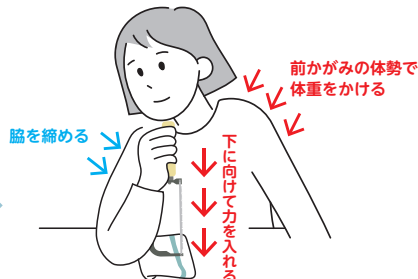

- ・脇を締めて柄をしっかりと握ってください
- ・肘をテーブルに置いて、前かがみの体勢で体ごとフレームに体重をかけてください