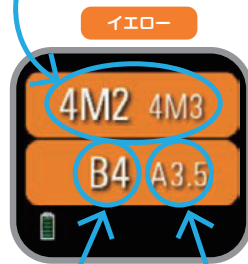

イージーシェードライトが新登場!

VITA Easyshade® LITE

NEW

デジタルシェードガイド  
ビタ イージーシェード ライト

- ・大 き さ : [ベースステーション]  
W80×L200×H50mm  
[ハンドピース]  
W56×L56×H125mm
- ・重 さ : 約 388g (ハンドピースのみ 205g※電池 2 本含む)
- ・単 3 電池 2 本使用 (本体に充電機能はありません)
- ・保護キャップは、ビタ イージーシェード V と兼用 (本体には含まれませんので別売をご購入ください)  
※保護キャップについては下記をご参照ください

標準価格 ¥178,000

シンプルで分かり易い、ディスプレイ表記

3D マスターシェード

クラシカルシェード

3D マスターシェードで 2 つのシェードが出た場合、  
1 : 1 で混ぜると色がマッチする

1 番近いシェード 2 番目に近いシェード

クラシカルシェードで 2 つのシェードが出た場合  
3D マスターシェードのように混ぜることはできない

レッド

明度が高い イエロー系が高い

グリーン

色調が合っている

イエロー

色調は合っていないが近い  
※多少のずれはあるが許容範囲である

レッド

色調は明らかに合っていない  
※しかしその中でも一番近い色調が表示される

明度

基のシェードと比べて 明るい ▲ / 暗い ▼

色相

イエロー系 ▲ / レッド系 ▼

別売 保護キャップ

9×18 個入り 標準価格 ¥24,000

■ 関連商品

デジタルシェード自動測定器  
ビタ イージーシェード V

ビタ クラシカル A1-D4  
シェードガイド (2021)