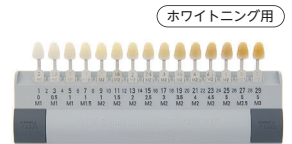

ビタ ブリーチシェードガイド
3D マスター 15 色

VITA
ピタ社 (ドイツ)

※記載内容は2023年11月現在のものです。尚、記載価格は税別です。

白水貿易株式会社

【札幌営業所】〒064-0824 札幌市中央区北4条西20-2-1 Nord 420BLD1階 TEL(011)616-5814
【関東北営業所】〒336-0017 さいたま市南区南浦和 3-3-4-2 TEL(048)884-3951
【東京支店】〒101-0052 東京都千代田区神田小川1-11 千代田小川町クレスト12階 TEL(03)5217-4618
【名古屋営業所】〒464-0075 名古屋市千種区内山3-10-17 今池セントラルビル2階 TEL(052)733-1877
【大阪本社】〒532-0033 大阪府大阪市淀川区新高 1-1-15 TEL(06)6396-4400
【広島営業所】〒732-0804 広島市南区西鯉屋 3-2-1 日通ビル1階 TEL(082)207-2870
【福岡営業所】〒812-0013 福岡市博多区博多駅東 2-18-30 八重洲博多ビル5階 TEL(092)432-4618
<https://www.hakusui-trading.co.jp/>

2023.11.P2,000 D11 Ver.1.1.2