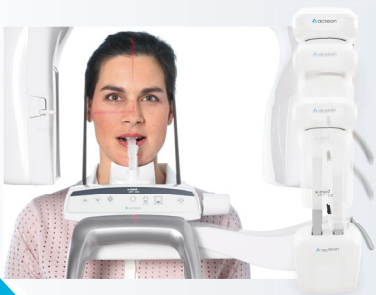

IT'S TIME
FOR EFFICIENT
3D DIAGNOSIS

X-マインド PRIME

X-マインド PRIME は、CT・パノラマ・セファロが一体となった All-in-one タイプの X 線診断装置です。

macOSにも対応

画像管理アプリケーション「AIS」は
ウィンドウズにも、マックにも導入
できます。

詳しくは
こちら