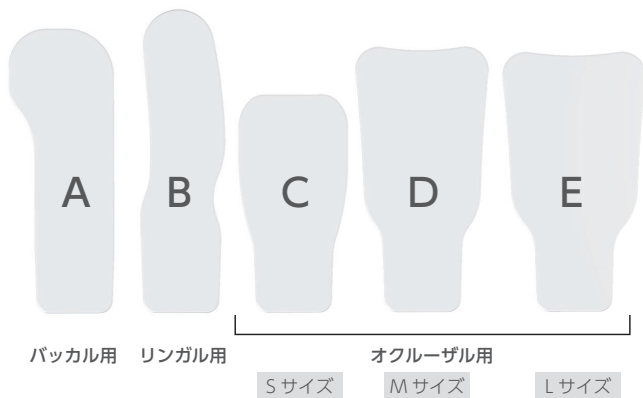

M3 M6 ミラー用

エアークリーン コネクション システム

⚠ 注意 ⚠

エアークリーン コネクションシステム  
エアークリーニングがない場合はユニットメーカーにご相談ください。  
当社では設置、配管分岐作業は行っておりません

関連商品

M6 ルミ フォトグラフィーミラー

※別売りのエアークリーン コネクションシステムとの接続が必要です

✓ エアー噴射により  
ミラーが曇らない!

<<< モトランサーデンタルミラーは各種ラインアップを取り揃えております >>>

M1 ブライト LED デンタルミラー

✓ 訪問診療にも便利!

LED ライトで明るく照らします

オン/オフ ボタン

M2 レインボウ エンドゲージ付きミラー

✓ 3倍率で患者さんに説明する時に見やすい!

3倍率

※拡大率3倍はブルーのみ

エンドゲージ付き

3倍率

等倍

M7 エバ サクションミラー

✓ ミラーヘッドから吸引! 診察がし易くなる

計21個のパキュム孔で吸引。  
舌や頬を吸い込まず、治療が行えます。

360°