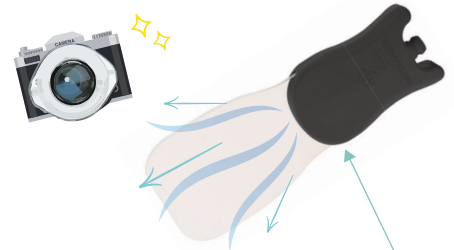

### モトランサー M3 ブリーズの特徴

- ✓ エアを噴射し、ミラー表面をクリアな状態に保つ
- ✓ エアフローシステムにより水滴や曇りを軽減
- ✓ エアチューブの設置が簡単
- ✓ 360° 自由に回転するハンドル

商品コード	商品名		
17402000	モトランサー ミラー M3 5色セット+エアークリーン Bセット		 B set
17402001	モトランサー ミラー M3 5色セット+エアークリーン Cセット		 C set
17402002	モトランサー ミラー M3 5色セット+エアークリーン Dセット		 D set
17402003	モトランサー ミラー M3 5色セット+エアークリーン Eセット		 E set
17402004	モトランサー ミラー M3 5色セット+エアークリーン Fセット		 F set
17402005	モトランサー ミラー M3 5色セット+エアークリーン Gセット	 G set	

M3 M6 ミラー用

エアークリーン コネクション システム

⚠ 注意 ⚠

エアークリーン コネクションシステム  
エアークリーニングがない場合はユニットメーカーにご相談ください。  
当社では設置、配管分岐作業は行っておりません

関連商品

M6 ルミ フォトグラフィーミラー

※別売りのエアークリーン コネクションシステムとの接続が必要です

✓ エアー噴射により  
ミラーが曇らない!

<<< モトランサーデンタルミラーは各種ラインアップを取り揃えております >>>

M1 ブライト LED デンタルミラー

✓ 訪問診療にも便利!

LED ライトで明るく照らします

オン/オフ ボタン

M2 レインボウ エンドゲージ付きミラー

✓ 3倍率で患者さんに説明する時に見やすい!

3倍率

※拡大率3倍はブルーのみ

エンドゲージ付き

3倍率

等倍

M7 エバ サクションミラー

✓ ミラーヘッドから吸引! 診察がし易くなる

計21個のパキュム孔で吸引。  
舌や頬を吸い込まず、治療が行えます。

360°