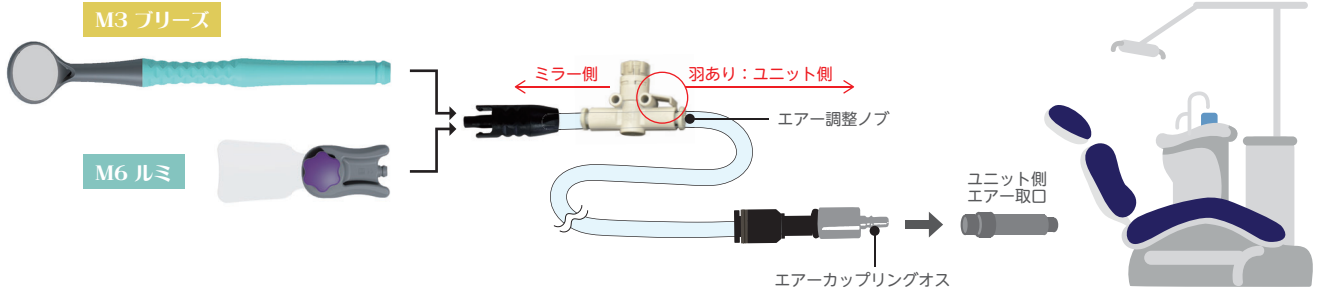

M3 M6 ミラー用

エアークリーン コネクション システム

⚠ 注意 ⚠

エアークリーン コネクションシステム
エアークリーニングがない場合はユニットメーカーにご相談ください。
当社では設置、配管分岐作業は行っておりません

関連商品

M6 ルミ フォトグラフィーミラー

※別売りのエアークリーン コネクションシステムとの接続が必要です